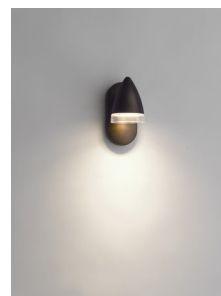

Philips myLiving
Bodové svítidlo

MAPLE

bronzová
LED

myLiving

53210/06/16

Ozdobte svůj domov světlem

Kónický tvar a bronzový povrch bodového svítidla LED Philips dodá stylový nádech jakékoli místnosti, nicméně svítidlo je také praktické. Světlo LED je výkonné a nový systém snadné instalace click!FIX je zase bezproblémový.

Zvláštní vlastnosti

- Systém click!FIX pro snadnou instalaci
- Nastavitelné bodové světlo
- Vhodné pro instalaci na stěnu nebo na strop

PHILIPS

Přednosti

Vysoce kvalitní světlo LED

Technologie LED integrovaná v tomto svítidle Philips představuje unikátní řešení, vyvinuté společností Philips. Zapíná se okamžitě a současně umožňuje optimální světelný výkon, který nechá vyniknout jasné barvy vašeho domova.

Instalace na stěnu a strop

Toto svítidlo lze instalovat jako nástěnné nebo stropní svítidlo podle vašeho přání.

Vytvořte stylovou atmosféru

Svítidlo je navrženo tak, aby splňovalo nejmodernější požadavky, trendy a styly, takže bezproblémově zapadne do vašeho interiéru a vytvoří atmosféru, jakou jste vždy chtěli.

Specifikace

Design a provedení

- Materiál: kov, syntetická látka
- Barva: bronzová

Obsahuje funkce/příslušenství navíc

- Integrované LED: Ano
- Přesně směřované světelné paprsky: Ano
- Nastavitelné bodové světlo: Ano
- Upevnění click!FIX: Ano