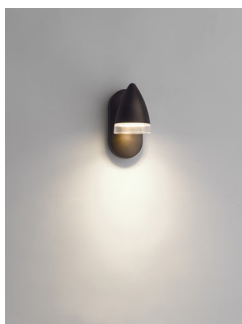

Hřejivé bílé světlo

Teplota barvy světla se může různit a udává se v jednotkách Kelvin (K). Žárovky s nízkou hodnotou teploty světla v Kelvinech poskytují hřejivé, přívětivější světlo, zatímco žárovky s vyšší hodnotou přinášejí chladné světlo, které působí energičtěji. Tato žárovka Philips nabízí hřejivé bílé světlo vytvářející útulnou atmosféru.